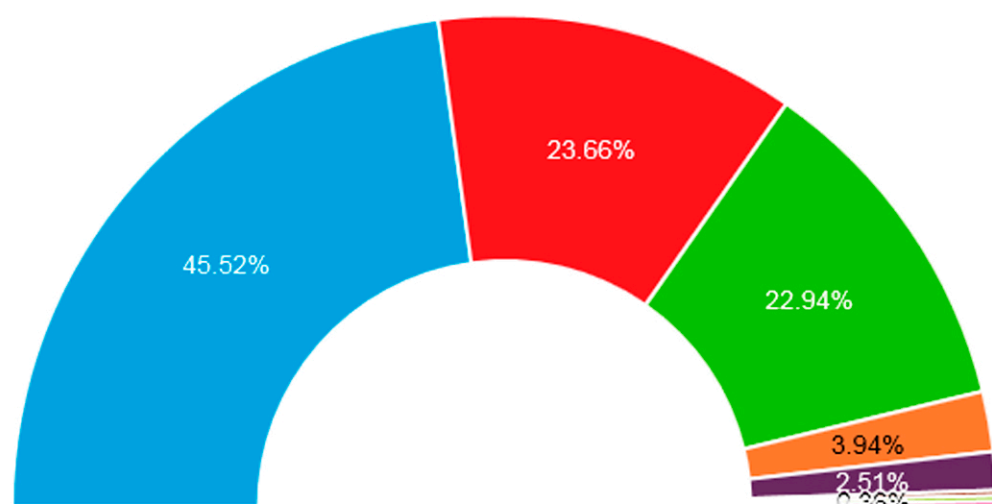

Resultados de Valdelosa 10-N

Escrutado	100,00%
Escaños	0
Censo Escrutado	384
Participación	73,44%
Votos Totales	282
Abstenciones	102
Votos Nulos	3
Votos Blancos	1

	Partidos	Noviembre 2019		Abril 2019	
		Nº votos	% votos	Nº votos	% votos
↑15,15%	PP	127	45,52%	119	39,53%
↑11,29%	PSOE	66	23,66%	64	21,26%
↑25,56%	VOX	64	22,94%	55	18,27%
↓75,30%	Cs	11	3,94%	48	15,95%
↓24,40%	UP	7	2,51%	10	3,32%
-	Pacma	1	0,36%	-	-
↑9,09%	PCTE	1	0,36%	1	0,33%
-	UPL	1	0,36%	-	-
-	PREPAL	-	-	1	0,33%