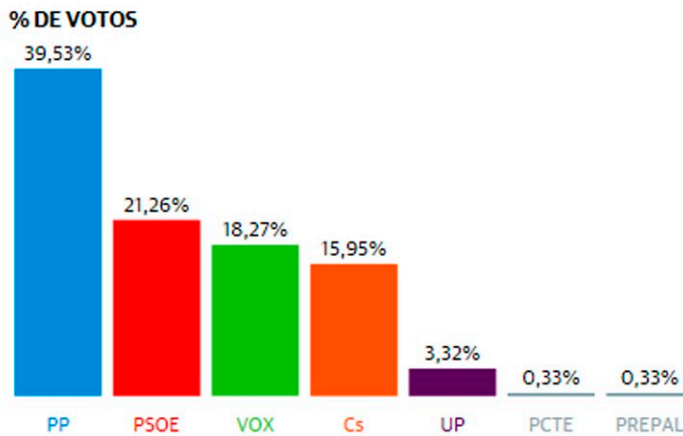

Resultados al Congreso en Valdelosa

2019

Actualizado 06:32 | Escrutinio: 100%

Partidos	2019		2019	
	% voto	2016	Nº votos	Dif. 2016
↓ PP	39,53%	56,90%	119	-46
↑ PSOE	21,26%	18,97%	64	+9
VOX	18,27%	-	55	-
↓ Cs	15,95%	17,24%	48	-2
↓ UP	3,32%	6,21%	10	-8
PCTE	0,33%	-	1	-
↑ PREPAL	0,33%	-%	1	+1

Participación

+6,27 pts. que en 2016

	2019		2016	
	%	Nº	%	Nº
Abstención	20,82%	81	27,09%	110
Participación	79,18%	308	72,91%	296
Votos en blanco	1,00%	3	-%	-
Votos nulos	2,27%	7	2,03%	6